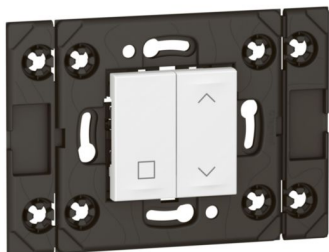

Product sheet

ARTEOR™ LEGRAND

Wireless batteryless shutter control Arteor white

REF. 574420 | EAN. 3414972568760

[> Visit e-catalogue](#)

Documentation

TECHNICAL DOCUMENTATION

 [S000112531EN-01.pdf](#) | PDF (1.17Mo)